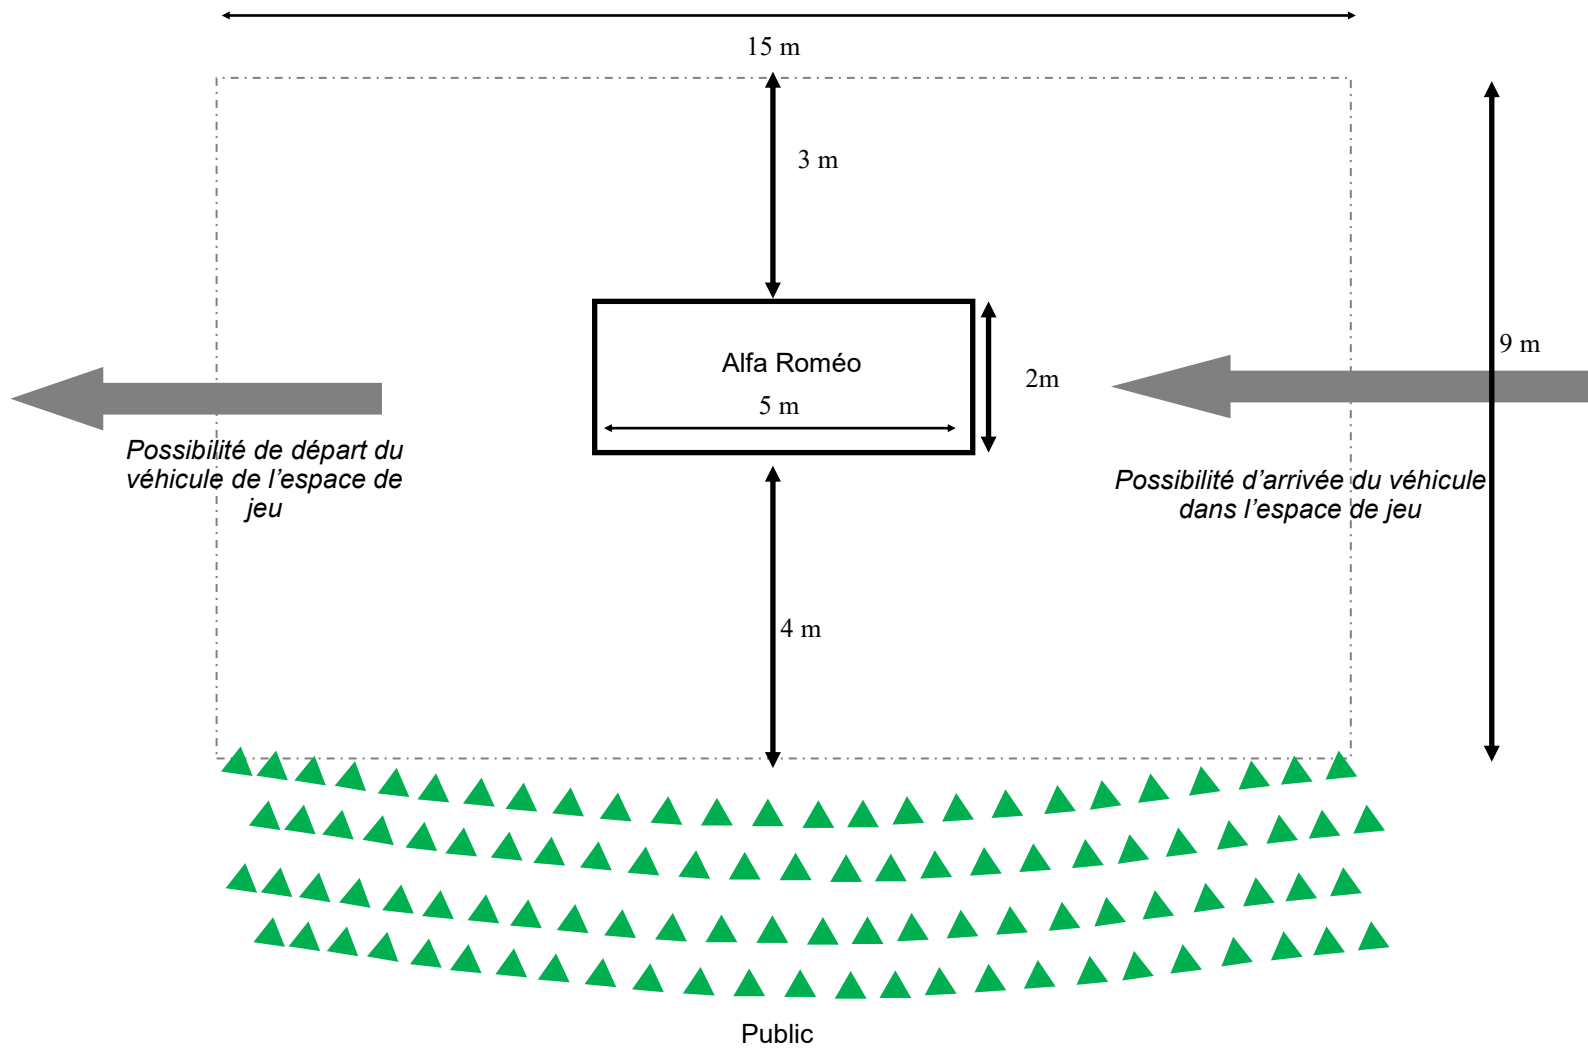

# Implantation Terrain Vague

- Trépieds pliables fournis par la compagnie ▲
- Ciel et horizon souhaités/ arrière-plan paysager
- Espace permettant l'arrivée puis le départ du véhicule

**L'OUVRAGE**

-----COMPAGNIE DE THÉÂTRE-----  
4, rue des Ursulines-79100 Thouars  
05 49 67 18 68-contact@louvre.fr  
www.louvre.fr